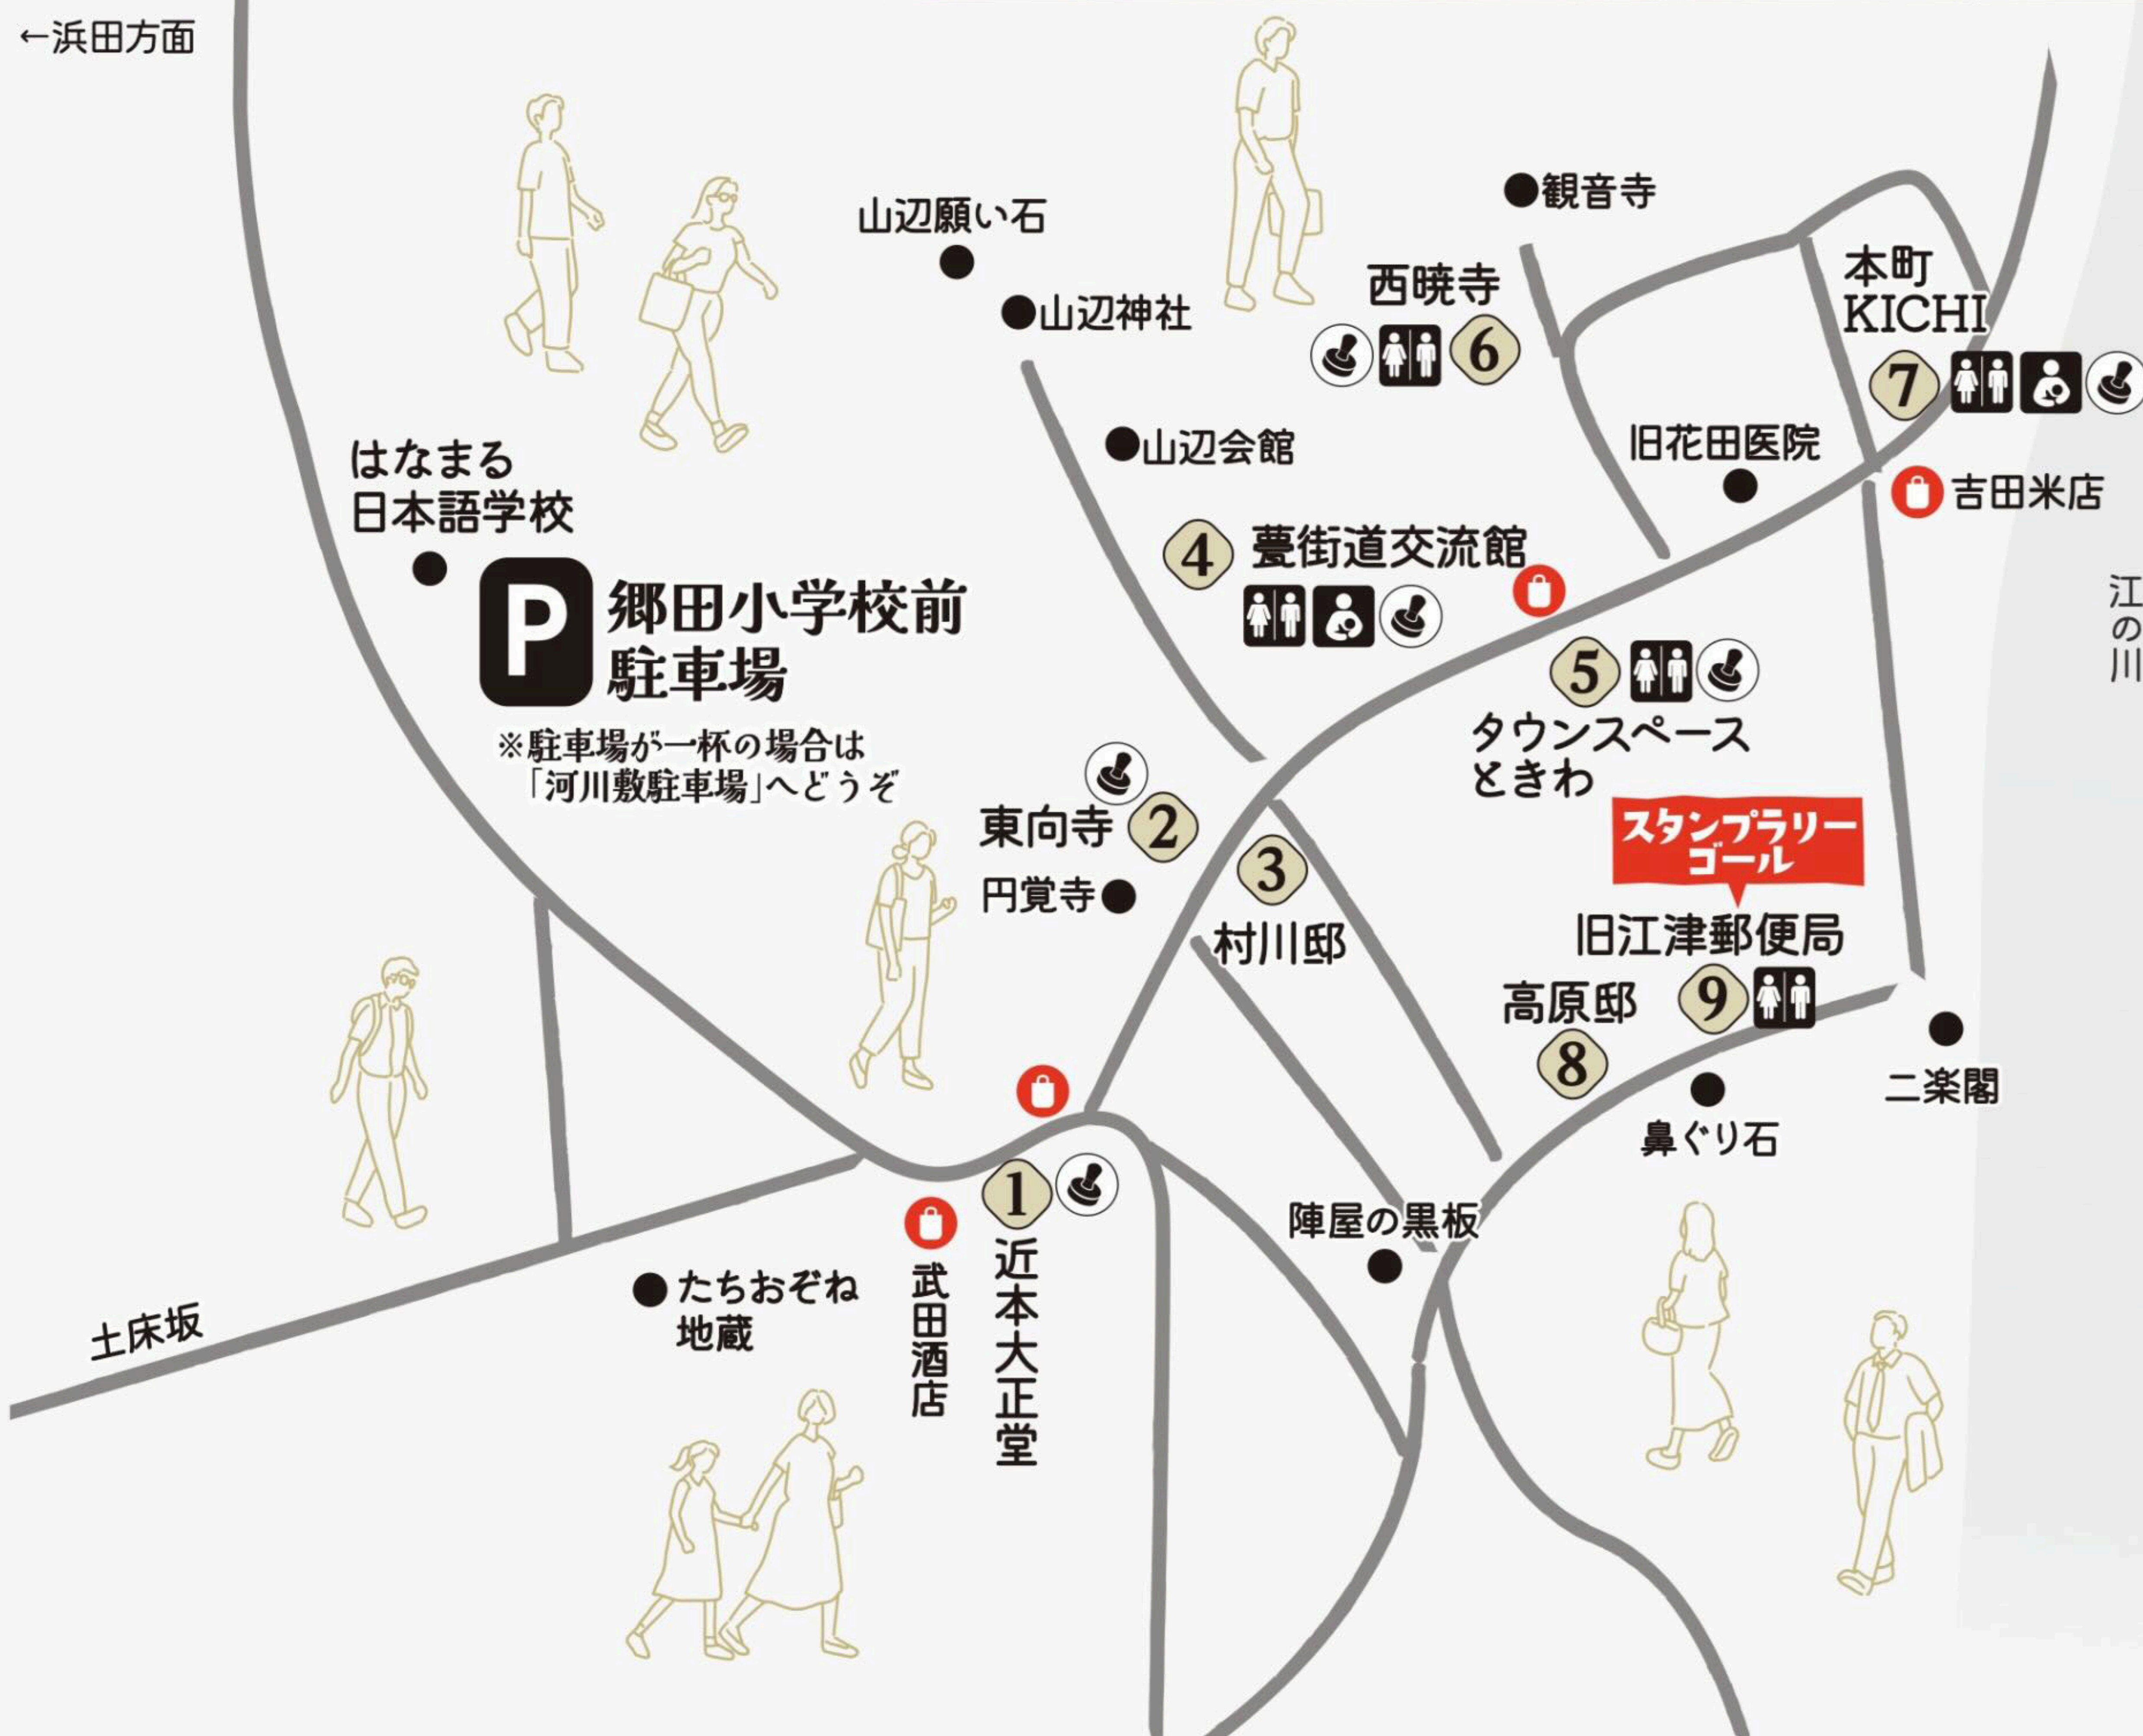

今回で第22回となる  
江津本町まち歩きイベントふらりは  
おかげさまをもちまして  
20年目を迎えることができました。  
今年も美味しいもの、素敵なお土産、  
心躍るステージなどをご用意しました。  
20年分の感謝を込めて。  
皆様のお越しを心よりお待ちしております。

ステージイベント

交流会館前

- 10:00～10:30 よさこい  
島根県立大学よさこい橙蘭
- 10:30～11:00 ダンス  
江津パフォーマンスドール
- 11:00～11:30 フラダンス  
Halau Na Pua Lei O Nanikai
- 11:30～12:00 書道パフォーマンス  
浜田高校書道部
- 12:00～12:30 書道パフォーマンス  
琥珀

雨天時 寢交流会館2階  
(時間&出演順は変更なし)

東向寺

- 12:30～14:00 神楽公演  
江津高校神楽部

よさこい

- 10:00～10:30 交流会館前
- 11:00～11:15 旧郵便局前
- 11:30～11:45 西暁寺前

雨天時 交流会館2階のみ出演

ブラシロウ

～“ゆる～い”まちあるき～

- 1回目: 11:00～12:00
- 2回目: 13:00～14:00

- 集合場所 / 西暁寺
- 内容 / 街並みワークショップ

スタンプラリー

各会場を回ってスタンプを6個集めよう！  
すべて集めてゴールに持っていくと…

先着200名に  
お団子1串プレゼント！

ゴール

旧江津郵便局

スタンプ設置場所 近本大正堂周辺 / 東向寺 / 寢街道交流館  
西暁寺 / 本町 KICHI / タウンスペースときわ

# ふらり20周年

河川敷  
駐車場

…スタンプ設置場所    …フリーマーケット    …トイレ    …授乳所

←浜田方面