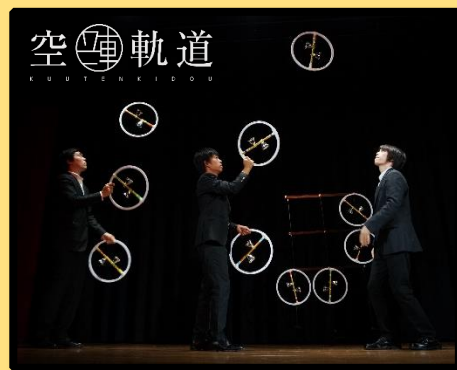

### 子どもアート Day

詳細・お申し込み・  
お問い合わせはこちらから →  
<https://bit.ly/3cI2PVo>  
受付開始：9月15日(木) 正午  
(定員に達し次第 受付終了)

同日開催

有料

島根県民会館・NPO 法人おやこ劇場松江センター  
連携公演 (第201回合同例会)

島根県民会館 中ホール (全席自由)

## 音と空間のジャグリング

空転軌道 with 桐山ショウゴ

世界各地のフェスティバルで活躍するジャグリング創作集団による  
美しさと爽快感を追求した感動のパフォーマンス！！

- 時間 10月23日(日) 10:30開演(9:45開場/11:30終演予定)
- 料金 一般 2,600円(当日3,000円) / 18歳以下 1,300円(当日1,500円)  
3歳以下膝上鑑賞無料(座席が必要な場合有料)【発売日】8月27日(土)
- プレイガイド 島根県民会館チケットコーナー／今井書店(グループセンター店・出雲店)
- 問い合わせ NPO 法人おやこ劇場松江センター TEL:0852-22-4937  
島根県民会館チケットコーナー TEL:0852-22-5556