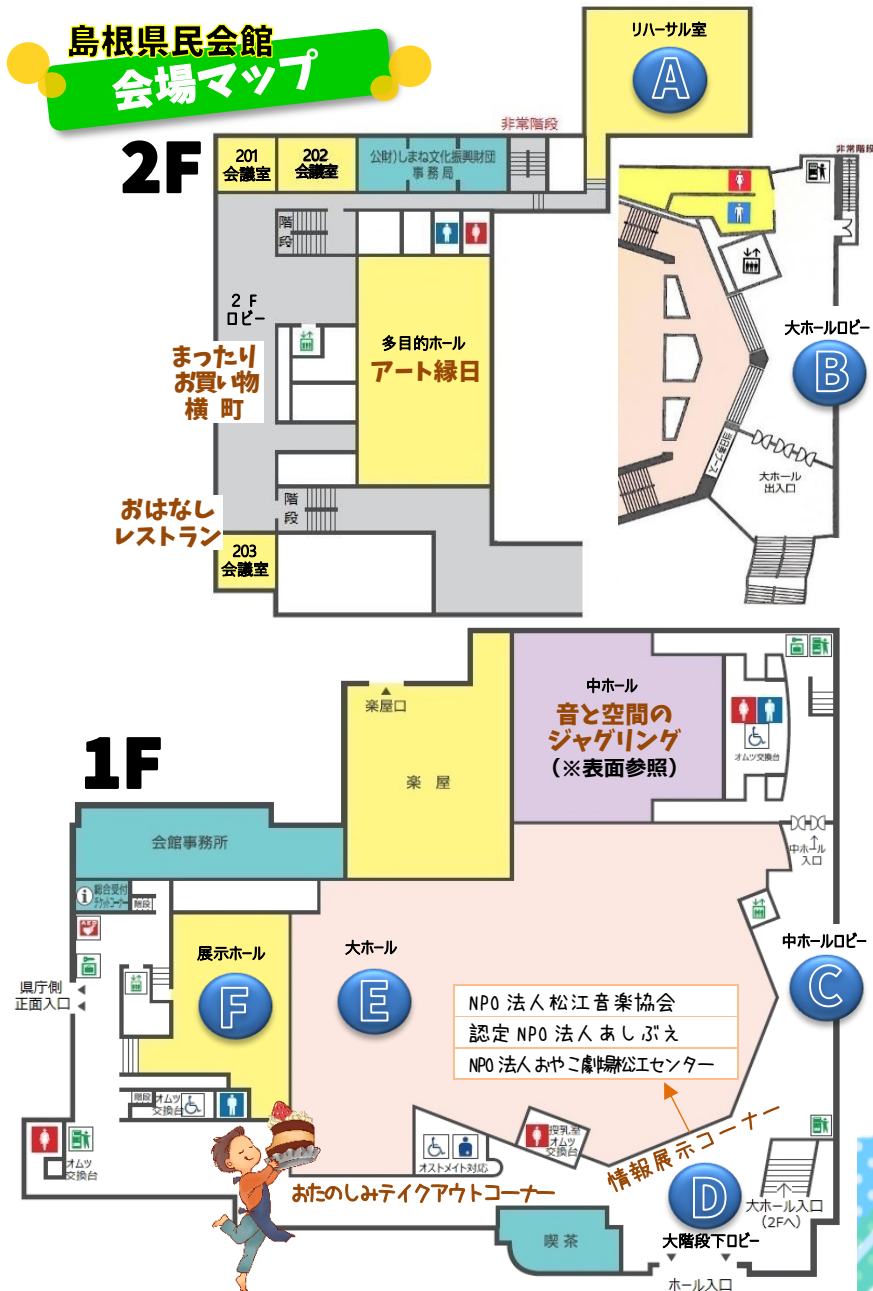

# プログラム

**A** ~ **F** は事前申込が必要です。  
(①~④の数字は申込時に選択する際の番号です)

- A** NPO 法人おやこ劇場松江センター  
「空転軌道」ジャグリングワークショップ
- B** わくわくドキドキに飛び込もう! ①②  
キッズランド (島根県立大学短期大学部保育学科)  
ゲーム(ハロウィンボーリング等)と  
製作(紙コップロケット等)の7つの遊び
- C** 山陰フィル弦楽アンサンブル ①③  
しまねガムラン ②④
- D** プラパーフット(ヴォーカルユニット)  
たのしい楽団 ①
- E** 障がいのある子どもたちが生みだす  
おもしろおかしい音楽体験ワークショップ  
オルガン・ピクニック ②  
懐かしい足踏みオルガンの演奏&試奏体験
- F** わくわく! 子どもワークスペース ①~④  
親子リズムサークル(新日本婦人の会)  
ハロウィンバッグ👜作り  
NPO 法人もりふれ倶楽部  
木切れ・木の実でなんでもアート  
松江友の会  
おさんぽカメさん&パクパク人形づくり  
島根県立美術館  
北斎コレクションワークショップ  
オリジナルチャーム作り

# タイムテーブル

	A	B	C	D	E	F
	リハーサル室	大ホールロビー	中ホールロビー	大階段下ロビー	大ホール	展示ホール
13:00			① 13:00 山陰フィル 弦楽アンサンブル (定員15組)			① 13:00 子ども ワークスペース (定員20組)
10						
20						
30		① 13:00 キッズランド (定員20組)	② 13:30 しまねガムラン (定員15組)		① 13:00 たのしい楽団 (定員10組)	② 13:40 子ども ワークスペース (定員20組)
40						
50						
14:00			③ 14:00 山陰フィル 弦楽アンサンブル (定員15組)			
10						
20	🐕					
30						
40	14:30 ジャグリング ワークショップ (定員15組)		④ 14:30 しまねガムラン (定員15組)			③ 14:20 子ども ワークスペース (定員20組)
50						
15:00		② 14:30 キッズランド (定員20組)				
10			🎻			
20				15:00 プラパーフット (定員15組)		
30					② 14:50 オルガン・ ピクニック (定員15組)	④ 15:00 子ども ワークスペース (定員20組)

# 島根県民会館 会場マップ