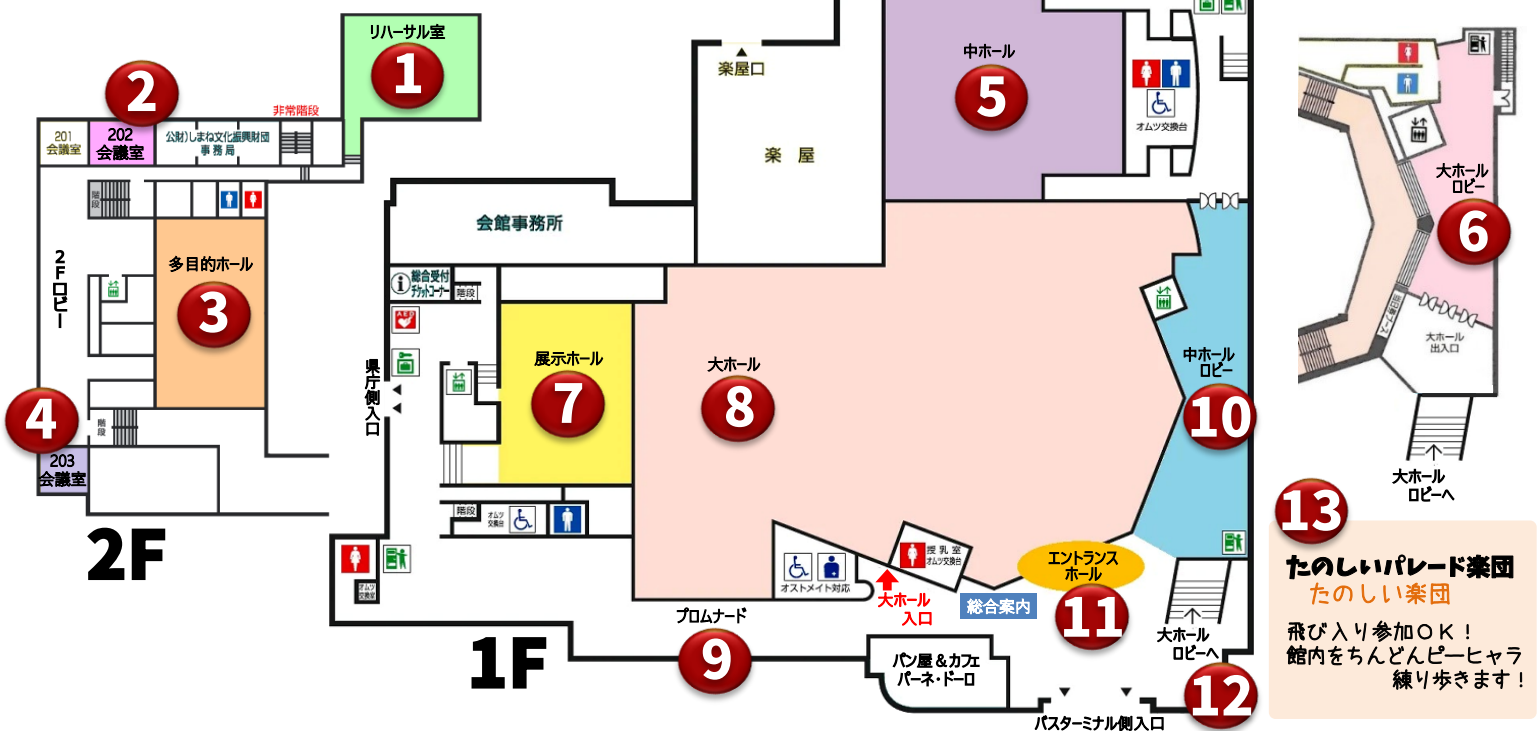

# 2F

**1 リハーサル室** 詳細・申し込み→ 

よしとの紙芝居大好きコンテスト！ 14:00～15:00  
tukuru よしと

**2 202 会議室 リラックスブース**

育児相談、授乳・おむつ交換スペース  
はじめてのアート フィンガーペイント 500円

ahaha!  
カイロプラクティック 500円

リエットグループ  
ハンドマッサージ・ヘッドマッサージ 500円  
一般・産前/産後整体 ひよこ堂

**3 多目的ホール キッズパーク**

BIG！輪投げ  
ダンボール迷路、脱出だ！  
わくわく新聞プール ほか

みんなの asoviva  
親子リズムサークル(新日本婦人の会)  
おやこ劇場松江センター  
ハカセと作ろう！かんたんデジタルアート♪  
島根県立大学 水内豊和ゼミ&ふるーる

**4 203 会議室・2F ロビー**

こども茶の湯・こども生け花  
島根県立大学 茶道部・華道部

**5 中ホール** 詳細・申し込み(10/1～)→ 

**13 たのしいパレード楽団**  
たのしい楽団  
飛び入り参加OK!  
館内をちんどんピーヒャラ  
練り歩きます!

**11 エントランスホール**

ミニコンサート  
松江ウインドアンサンブル ①10:00～  
プラバースト ①11:20～ ②13:20～  
山陰フィル弦楽アンサンブル ①12:40～ ②14:00～  
合同演奏 14:40～

**12 大階段下ロビー**

出張開院 こわれたおもちゃを持ってきてね!  
松江おもちゃの病院

※プログラムは変更になる場合があります。