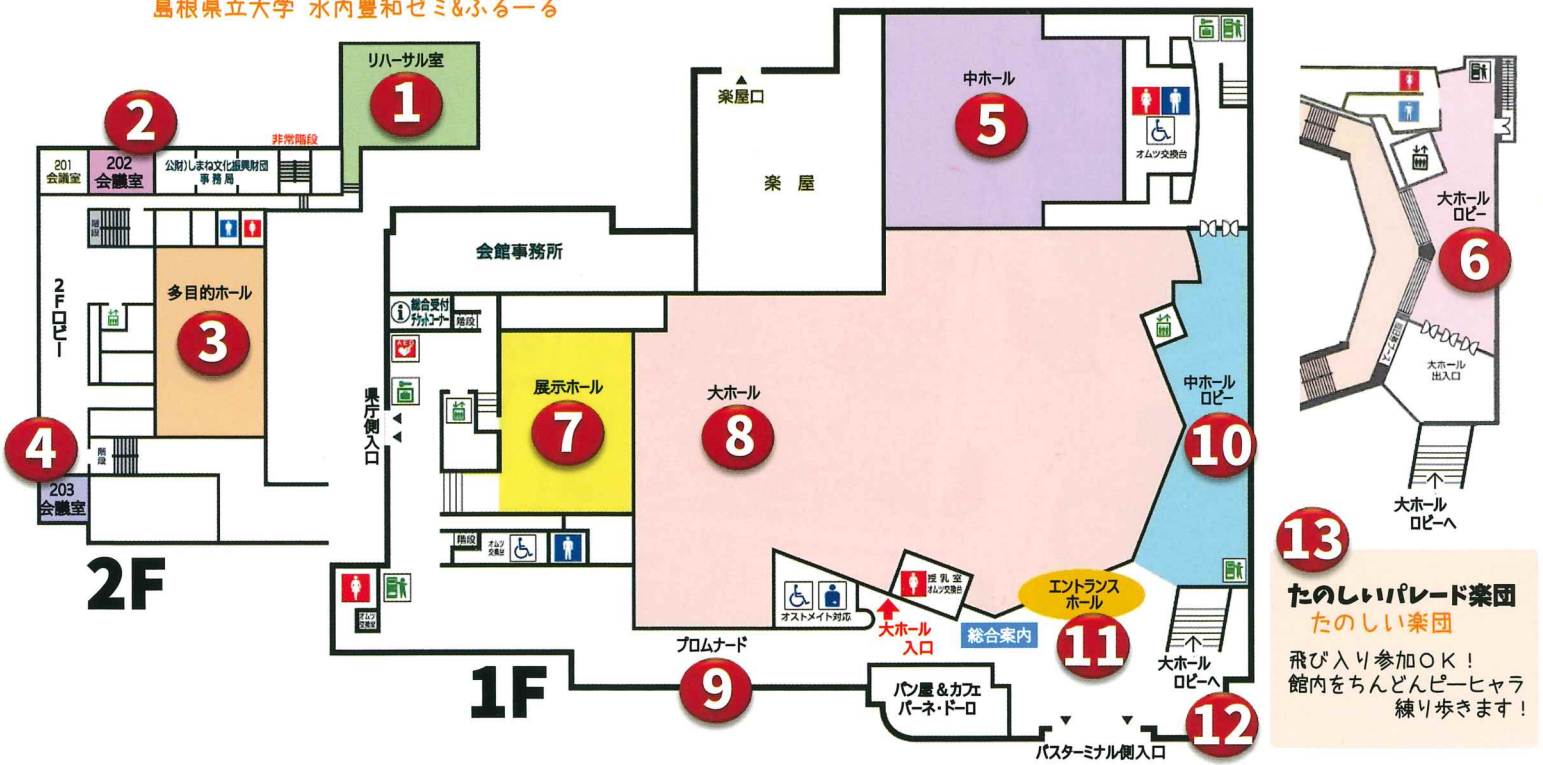

2F

1 リハーサル室 詳細・申し込み→

よしとの紙芝居大好きコンテスト！ 14:00～15:00
tukuruよしと

2 202 会議室 リラックスブース

育児相談、授乳・おむつ交換スペース
はじめてのアート フィンガーペイント **500円**

ahaha!
カイトプラクティック **500円**
リエットグループ

ハンドマッサージ・ヘッドマッサージ **500円**
一般・産前/産後整体 ひよこ堂

3 多目的ホール キッズパーク

BIG！輪投げ
ダンボール迷路、脱出だ！
わくわく新聞プール **ほか**

みんなの asoviva
親子リズムサークル(新日本婦人の会)
おやこ劇場松江センター

ハカセと作ろう！かんたんデジタルアート♪
島根県立大学 水内豊和ゼミ&ふるーる

4 203 会議室・2F ロビー

こども茶の湯・こども生け花
島根県立大学 茶道部・華道部

5 中ホール 詳細・申し込み(10/1～)→

ドロップ「えんげきのじかん」 ①10:30～ ②13:30～
からだあそび&影絵づくりワークショップ「光のさかな 海のまにまに」
しまね文化振興財団(島根県民会館) **500円**

6 大ホールロビー

木育ひろば・木のおもちゃ販売・木のおもちゃ製作ワークショップ
Ton-ton
魔法のつみき「カプラであそぼっ！」
しまね“あそぼっ！”の会
絵本の読み聞かせ
島根県立大学 おはなしレストラン
オルガンとあそぼう
ミニコンサート&試奏体験 ①13:00～ ②14:00～
オルガン・ピクニック

13 たのしいパレード楽団
たのしい楽団
飛び入り参加OK!
館内をちんどんピーヒャラ
練り歩きます!

1F

7 展示ホール 子どもワークスペース

マラカス、クリスマスグッズづくり
親子リズムサークル(新日本婦人の会)
おさんぽカメさんをつくって遊ぼう
松江友の会
北斎コレクションオリジナル缶バッジづくり
島根県立美術館
石生物を作ろう
島根県立大学 福井一尊ゼミ

8 大ホール

ガムラン演奏とワークショップ ①11:00～ ②14:00～
しまねガムラン

9 プロムナード

作品展示
島根県立松江養護学校
情報展示
子どもアートDay参加団体
ミニコンサート ①11:00～ ②13:40～
松江音楽協会
島根県・松江市の子育て支援情報

10 中ホールロビー (販売など)

お世話のいらない金魚すくい **100円**
おやこ劇場松江センター
焼き菓子・コーヒー **ほか**
子どもアートDayおやこスイーツ
焼き菓子・満点ごはん・布のおもちゃ **ほか**
松江友の会
エイちゃんフライバーガー・服飾雑貨
島根県立松江養護学校
からあげ&ハンバーグ弁当・オムライス弁当 など6種類
そらまめらんど **ほか**

11 エントランスホール

ミニコンサート
松江ウインドアンサンブル ①10:00～
プラーバーフット ①11:20～ ②13:20～
山陰フィル弦楽アンサンブル ①12:40～ ②14:00～
合同演奏 14:40～

12 大階段下ロビー

出張開院 こわれたおもちゃを持ってきてね!
松江おもちゃの病院