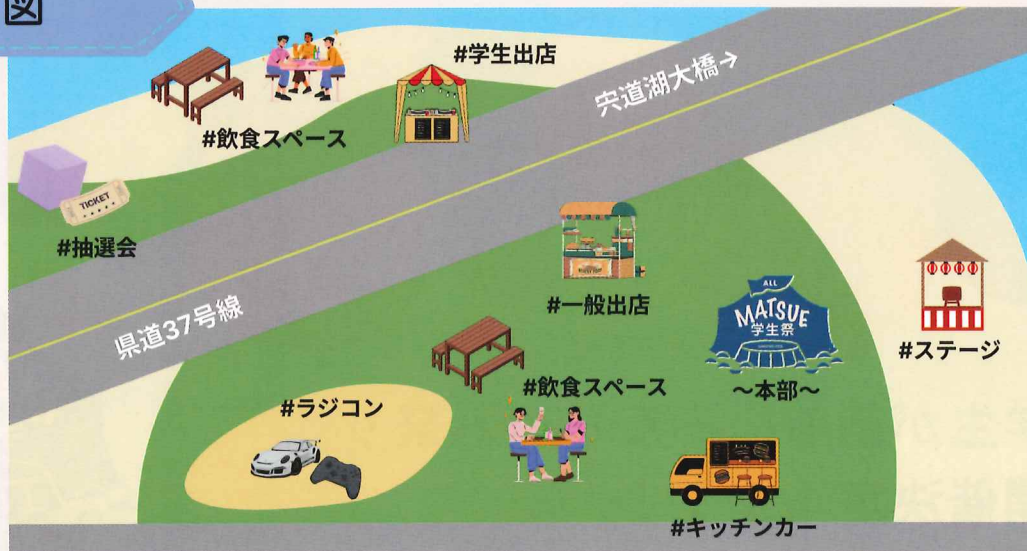

松江の学生が創る、みんなのお祭り
今年も開催決定！！！！

Matsue学生祭2024

楽しいコンテンツが
たくさん!!

ステージパフォーマンス

お楽しみ抽選会

飲食・体験などの出店

Date. **3.17** sun.

Time.11:00~18:30

Place.白湯公園

主催：Matsue学生祭実行委員会 後援：松江市
協力：ミライソウゾウ会議、(株)まつくる

会場図

出店ブース

食べる

- ・チーズケーキ
- ・おだんご
- ・スープ各種
- ・ドリンク各種
- ・カエルの唐揚げ
- ・クッキー
- ・マーラーカオ
- ・クレープ
- ・たこ焼き
- ・ガパオライス
- ・ジビエ料理
- ・フルーツ飴
- ・ハヤシライス
- etc.

遊ぶ & 体験する

- ・お楽しみ抽選会
- ・手作りアクセサリー販売
- ・人力車に乗ってみよう！
- ・本格ラジコン体験
- ・マッサージ&リラクゼーション

お楽しみ抽選会とは？

来場者全員が参加できる抽選会です！出店ブースで購入して、抽選券をさらにゲット！

景品はなんと...

- 1等：ディズニーペアチケット
- 2等：お肉カタログ
- 3等：スタバギフトカード
- 4等：温泉気分になれる入浴剤
- 5等：お菓子セット

Information

- 日時: 2024. 3. 17 (日) 11:00~18:30
- 会場: 白鷺公園 (宍道湖大橋南詰バス停から徒歩1分)
- 主催: Matsue学生祭 実行委員会 (代表: 野津昂太郎)
- 後援: 松江市
- 問い合わせ: 【InstagramのDMよりお願いします】 @MATSUE_GAKUSEI_FESTIVAL

MATSUE GAKUSEI FESTIVAL
Instagram