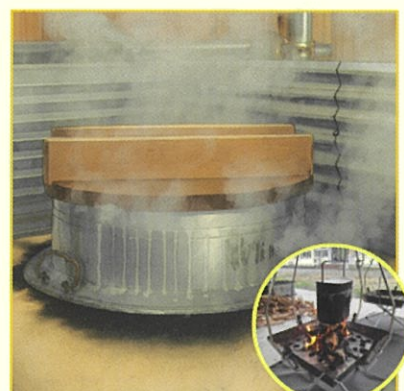

新米フェス

好きなおかず持ってきてね!