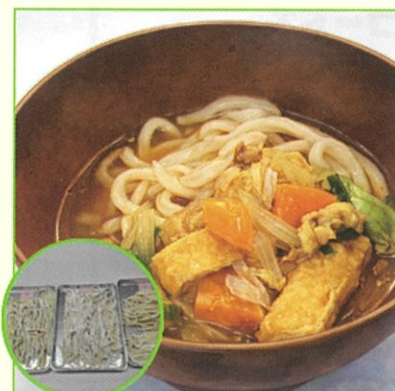

巨大ピザ

目指せ60cmの巨大ピザ!

時間

16:00

~19:00

5月31日(日)

羽釜 手打ち 石窯
ご飯・うどん・パン
全部作るよ!

炭水化物まつり

協力して全部作ろう!

時間

10:00

~13:00

10月24日(土)

豚汁・ゆずみそ付き

新米フェス

好きなおかず持ってきてね!