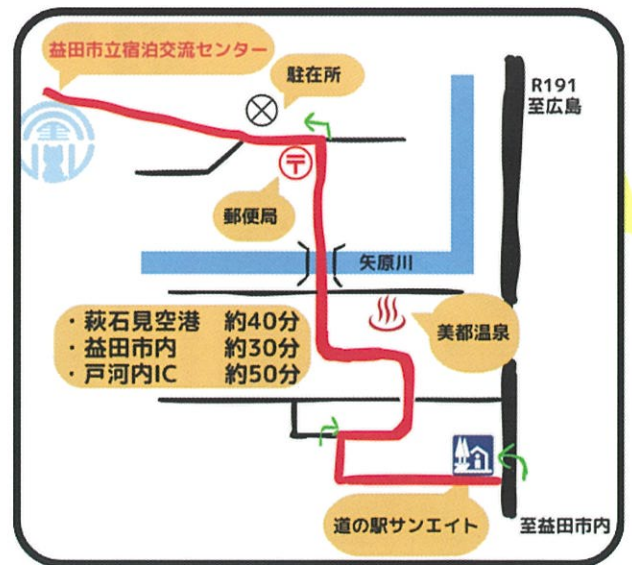

益田市立宿泊交流センター
ぬくもりの里

〒698-0202 益田市美都町宇津川口386-3

☎ 070-4172-5366

イベントの詳細やお申し込みは
電話・メール・FAXでも受付中

☎ 0856-52-2156

✉ nukumori-sato@maro-v.jp