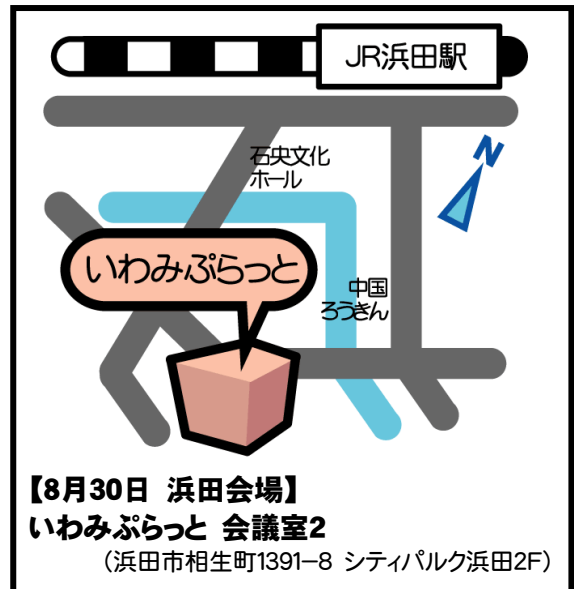

【申込方法】

- ●FAXの場合は、下記「申込書」をお送りください。
  FAX:0852-28-0692
- ●Eメールの場合は、必要事項の①希望会場、②お名前(ふりがな)、③所属団体名、④電話番号、⑤講座で学びたい事を記入してください。

E-mail: shimane@teiju.or.jp

【問合せ】

ふるさと島根定住財団(担当:森山・内田)
TEL:0852-28-0690

【申込締切】 8月16日(火)

※定員に達し次第締め切りますので、参加申し込みはお早め!

注) 受講申し込みを受け付けたことをメールや電話で確認させていただいております。
1週間経っても、当財団から連絡がない場合は、お手数ですがお電話でお問い合わせください。

第2回NPO実務者研修 NPO入門講座「NPOのはじめの一步!」 参加申込書 (FAX:0852-28-0692)

希望会場 (チェックをつけて下さい)	☐松江会場(8/23) ☐浜田会場(8/30)
ふりがな	
お名前	
所属団体 (なければ空欄で)	
電話番号	
メールアドレス	
講座で学びたい事	

ご記入いただいた個人情報は本講座に関してのみ使用し、他の目的には一切使用いたしません。