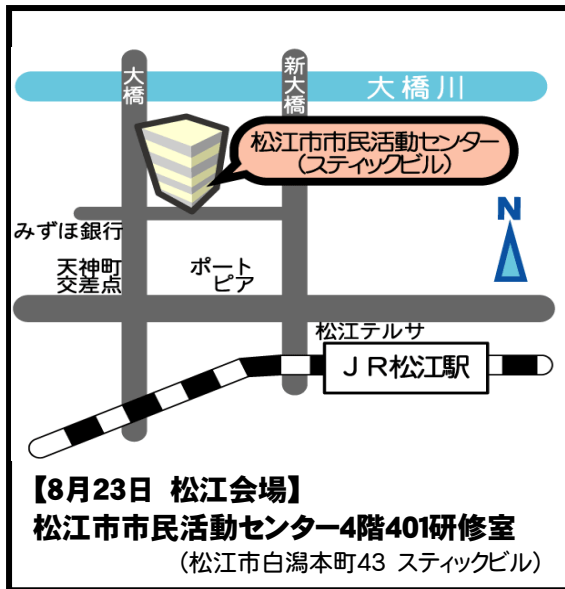

会場定員 【松江会場】スタックビル401研修室 30名  
【浜田会場】いわみぷらっと 20名

参加費 無料

対象者 NPOに興味のある方  
団体設立を検討中の方

## 「最近のNPO事情」

(15:15~16:00)

【講師:樋口和広(当財団地域活動支援課長)】

最近のNPO事情や活動環境の変化について説明します。

主催:公益財団法人ふるさと島根定住財団(しまね県民活動支援センター)  
共催:松江市市民活動センター(松江会場)  
お問い合わせは (公財)ふるさと島根定住財団 TEL:0852-28-0690