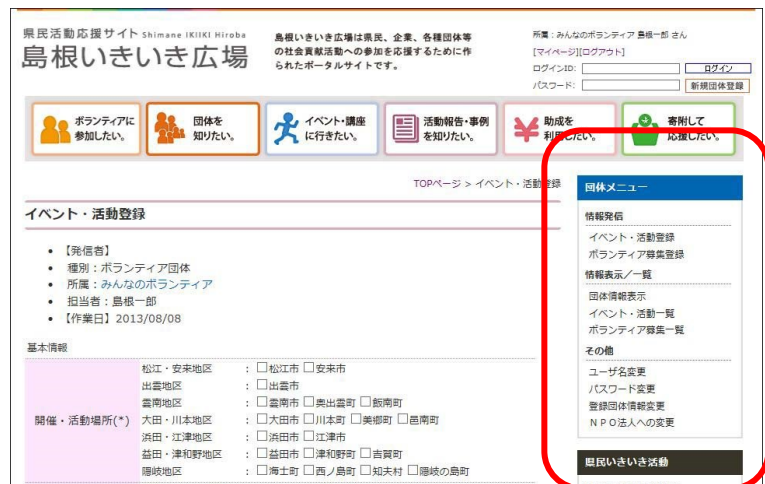

### 【すべて公開を選択した方ができる機能】

- イベント・活動情報の入力・サイトへの掲載
- ボランティア募集情報の入力・サイトへの掲載
- 団体の基本情報の更新・サイトへの掲載
- 団体の基本情報の更新

### 【サイトに公開しないと選択した方ができる機能】

- 団体の基本情報の更新

ログインについて説明します。

1. トップページからID・パスワードを入力し、ログインボタンをクリックしてください。

2. ログインすると、左側のメニューがユーザーのタイプ別に変わります。

3. 登録団体用画面から情報発信をしていきます。